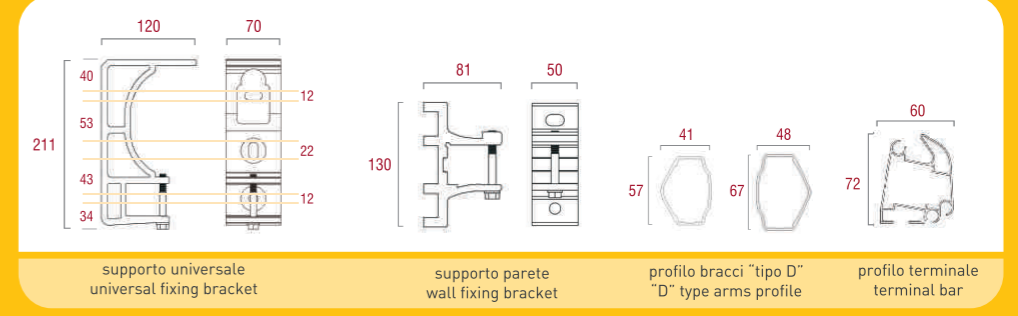

rio new

retractable awning tenda a bracci

- 9010 BIANCO
- 1013 AVORIO
- 7035 GRIGIO

sporgenza projection	150	175	200	225	250	300
larghezza minima realizzabile minimum width that can be realized	198	220	240	277	290	345
a-b sporgenza con massima inclinazione a-b projection with maximum inclination	60	68	73	83	92	100

SEMPLICE ELEGANTE E FUNZIONALE FACILMENTE INSTALLABILE CON SISTEMA DI ANCORAGGIO A BARRA QUADRA DI FACILE INSTALLAZIONE.
 PROVISTA DI BRACCI DI ESTENSIONE IN ALLUMINIO CON CINEMATISMO A CATENA TRIPLEX IN ACCIAIO INOX.
 POSSIBILITA' DI REGOLAZIONE MICROMETRICA DELL'INCLINAZIONE DEI SINGOLI BRACCI AL MOMENTO DELL'INSTALLAZIONE.
 STRUTTURA DEI BRACCI CON FORMA ARROTONDATA CHE CONFERISCONO UNA LINEA PULITA E RAFFINATA.