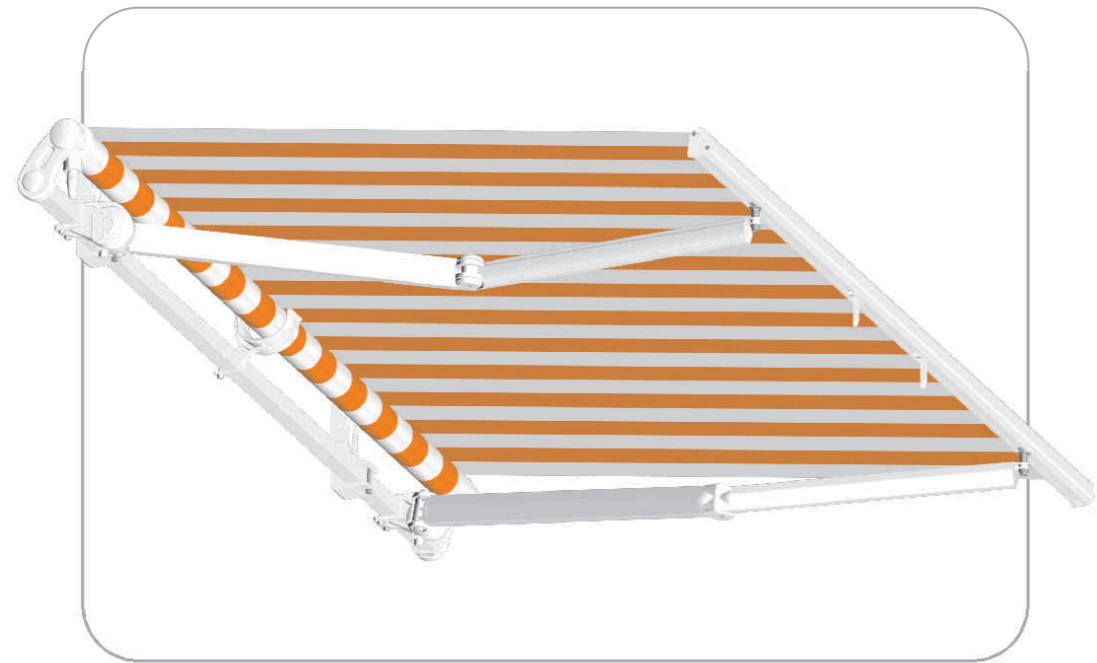

rio new

retractable awning tenda a bracci

- 9010 BIANCO
- 1013 AVORIO
- 7035 GRIGIO

sporgenza projection	150	175	200	225	250	300
larghezza minima realizzabile minimum width that can be realized	198	220	240	277	290	345
a-b sporgenza con massima inclinazione a-b projection with maximum inclination	60	68	73	83	92	100

SEMPLICE ELEGANTE E FUNZIONALE FACILMENTE INSTALLABILE CON SISTEMA DI ANCORAGGIO A BARRA QUADRA DI FACILE INSTALLAZIONE.
 PROVISTA DI BRACCI DI ESTENSIONE IN ALLUMINIO CON CINEMATISMO A CATENA TRIPLEX IN ACCIAIO INOX.
 POSSIBILITA' DI REGOLAZIONE MICROMETRICA DELL'INCLINAZIONE DEI SINGOLI BRACCI AL MOMENTO DELL'INSTALLAZIONE.
 STRUTTURA DEI BRACCI CON FORMA ARROTONDATA CHE CONFERISCONO UNA LINEA PULITA E RAFFINATA.