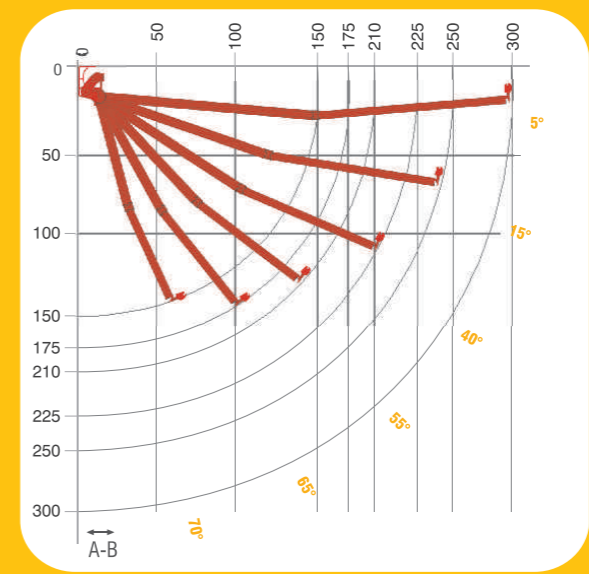

rio new

retractable awning tenda a bracci

- 9010 BIANCO
- 1013 AVORIO
- 7035 GRIGIO

sporgenza projection	150	175	200	225	250	300
larghezza minima realizzabile minimum width that can be realized	198	220	240	277	290	345
a-b sporgenza con massima inclinazione a-b projection with maximum inclination	60	68	73	83	92	100

SEMPLICE ELEGANTE E FUNZIONALE FACILMENTE INSTALLABILE CON SISTEMA DI ANCORAGGIO A BARRA QUADRA DI FACILE INSTALLAZIONE.
 PROVISTA DI BRACCI DI ESTENSIONE IN ALLUMINIO CON CINEMATISMO A CATENA TRIPLEX IN ACCIAIO INOX.
 POSSIBILITA' DI REGOLAZIONE MICROMETRICA DELL'INCLINAZIONE DEI SINGOLI BRACCI AL MOMENTO DELL'INSTALLAZIONE.
 STRUTTURA DEI BRACCI CON FORMA ARROTONDATA CHE CONFERISCONO UNA LINEA PULITA E RAFFINATA.