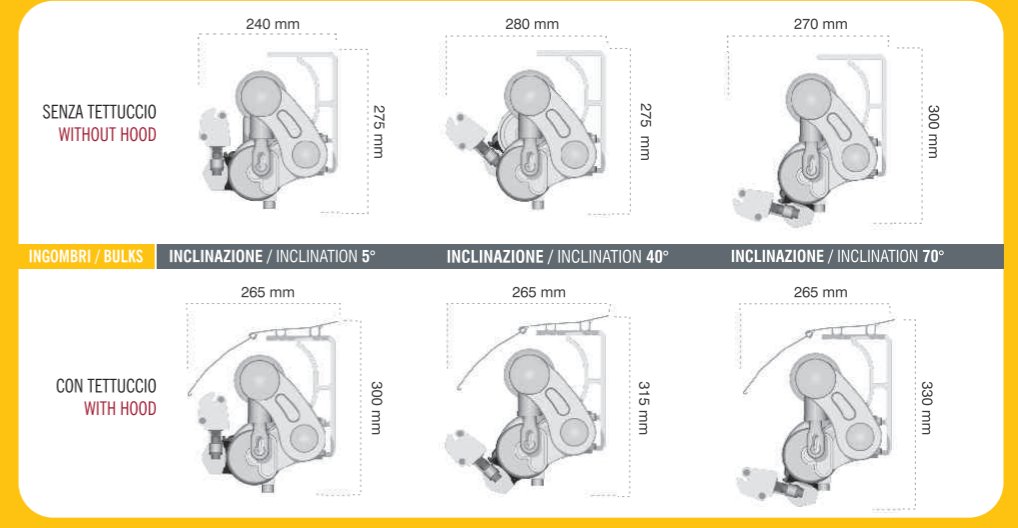

rio new

retractable awning tenda a bracci

- 9010 BIANCO
- 1013 AVORIO
- 7035 GRIGIO

sporgenza projection	150	175	200	225	250	300
larghezza minima realizzabile minimum width that can be realized	198	220	240	277	290	345
a-b sporgenza con massima inclinazione a-b projection with maximum inclination	60	68	73	83	92	100

SEMPLICE ELEGANTE E FUNZIONALE FACILMENTE INSTALLABILE CON SISTEMA DI ANCORAGGIO A BARRA QUADRA DI FACILE INSTALLAZIONE.
 PROVISTA DI BRACCI DI ESTENSIONE IN ALLUMINIO CON CINEMATISMO A CATENA TRIPLEX IN ACCIAIO INOX.
 POSSIBILITA' DI REGOLAZIONE MICROMETRICA DELL'INCLINAZIONE DEI SINGOLI BRACCI AL MOMENTO DELL'INSTALLAZIONE.
 STRUTTURA DEI BRACCI CON FORMA ARROTONDATA CHE CONFERISCONO UNA LINEA PULITA E RAFFINATA.